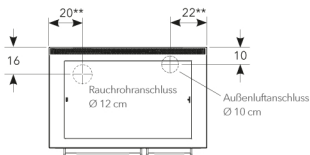

Dachstein

Standgerät ohne WF

* Maße gültig für Standgeräte mit Standard-Gerätehöhe und Seitenwänden.

** Standard-Gerätehöhe = 900 mm