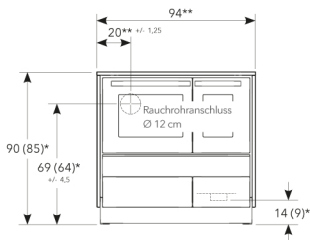

Dachstein

Standgerät ohne WF

* Maße gültig für Standgeräte mit Standard-Gerätehöhe und Seitenwänden.

** Standard-Gerätehöhe = 900 mm