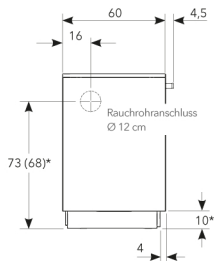

Dachstein

Standgerät ohne WF

* Maße gültig für Standgeräte mit Standard-Gerätehöhe und Seitenwänden.

** Standard-Gerätehöhe = 900 mm